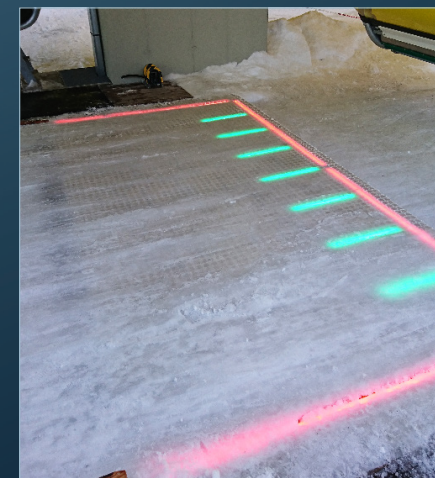

- >> Fissata al nastro trasportatore
- >> Larghezza della piattaforma regolabile
- >> Inclinazione della piattaforma regolabile
- >> LED integrati rosso/verde
- >> Superficie di scorrimento ottimizzata per un posizionamento ideale
- >> Facilità d'impiego e manutenzione
- >> Tappetini laterali in gomma ad anelli

FR

Le point névralgique au niveau de l'embarquement dans tout type de télésiège débrayable occupe une place prioritaire dans notre système global. Avec la «LOAD HERE PLATFORM», qui se fixe sur le tapis roulant et dont la largeur et l'angle d'inclinaison sont individuellement réglables, Chairkit permet un positionnement optimal et donc le transport en toute sécurité des passagers. Une bonne visibilité ainsi qu'un embarquement sans danger sont assurés, même par mauvais temps, grâce aux LED intégrées.

Les avantages pour vous:

- >> Se fixe sur le tapis roulant
- >> Largeur de la plateforme réglable
- >> Inclinaison de la plateforme réglable
- >> LED de couleur rouge/verte intégrées
- >> Surface de glissement idéale pour un positionnement optimal
- >> Manipulation et maintenance faciles
- >> Tapis caillebotis en caoutchouc sur les côtés

CHAIRKIT Fördertechnik GmbH

Brixentaler Straße 9
A-6300 Wörgl
T +43 5332 764 83
F +43 5332 732 46
office@chairkit.com

CHAIRKIT Office Germany

Freisinger Straße 29
D-85435 Erding
T +49 8122 9822-0
F +49 8122 9822-22
office@chairkit.com

CHAIRKIT North America

1919 Willamette Falls Dr.
West Linn, OR 97068
T +1 503 780 90 36
F +1 360 838 17 49
office.usa@chairkit.com

The only kit your chair needs.

www.chairkit.com