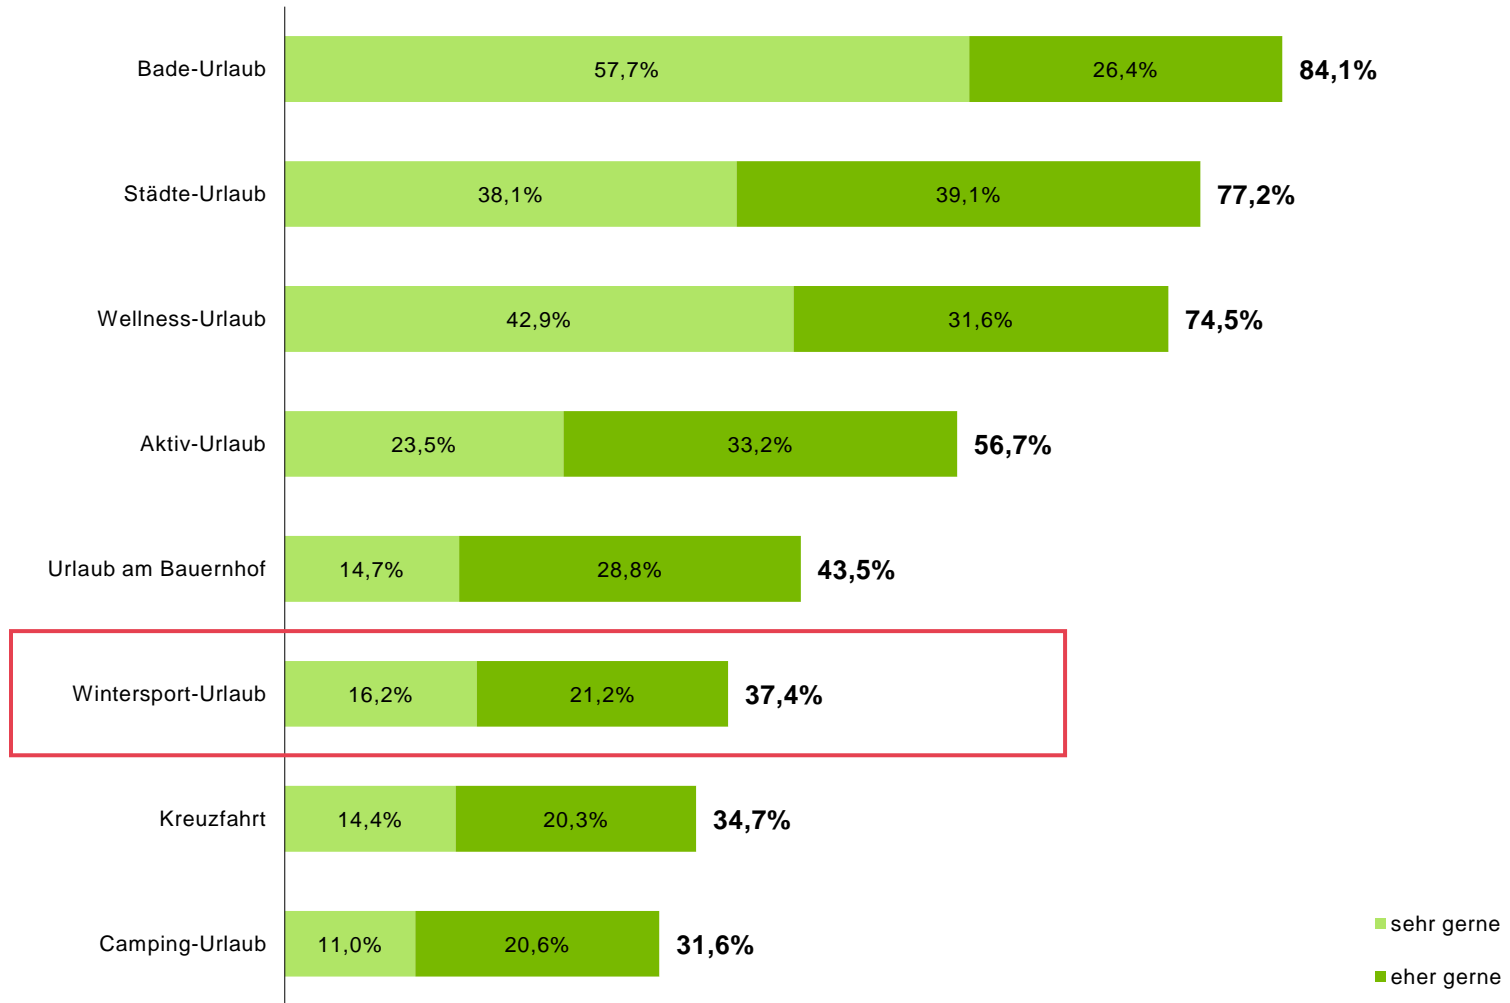

Bevorzugte Urlaubs-Arten

Wie gerne mögen Sie ganz generell die folgenden Urlaubs-Arten? || n=1.000 || Top-2-Box: sehr gerne / eher gerne