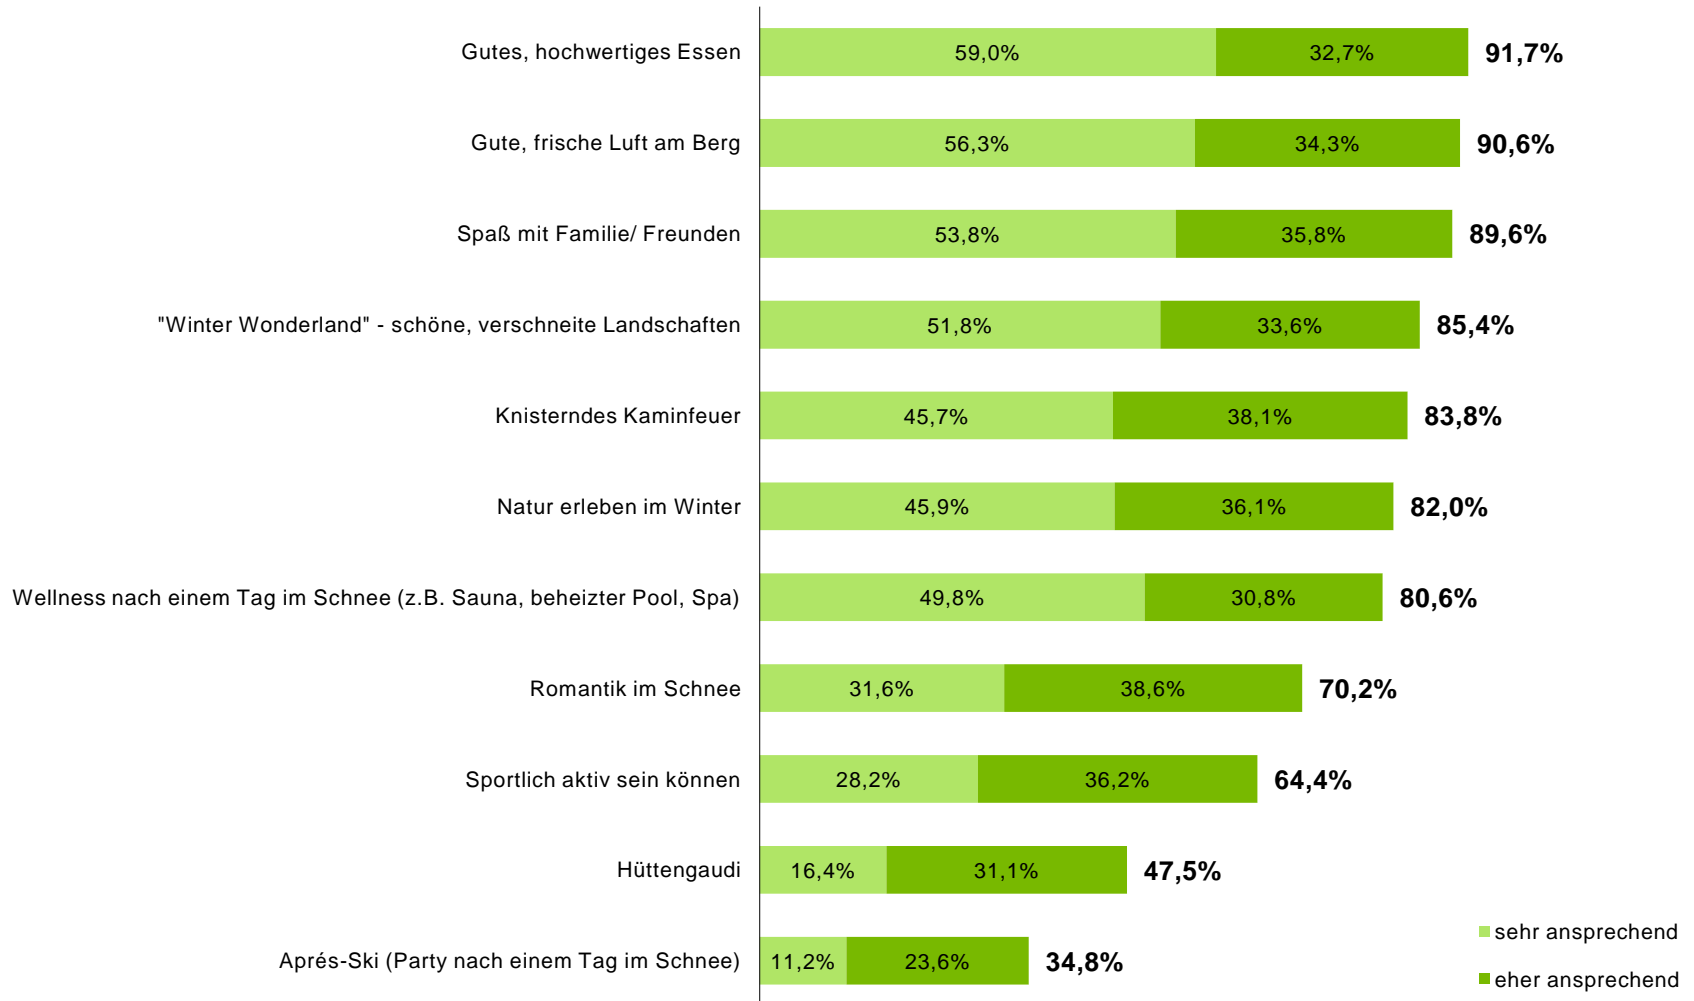

Wintersport-Urlaub: ansprechende Aspekte/ Vorstellungen

[...] Wie ansprechend klingen die folgenden Aspekte/ Vorstellungen bei einem Wintersport-Urlaub für Sie ganz allgemein? || n=1.000 ||
Top-2-Box: sehr ansprechend / eher ansprechend