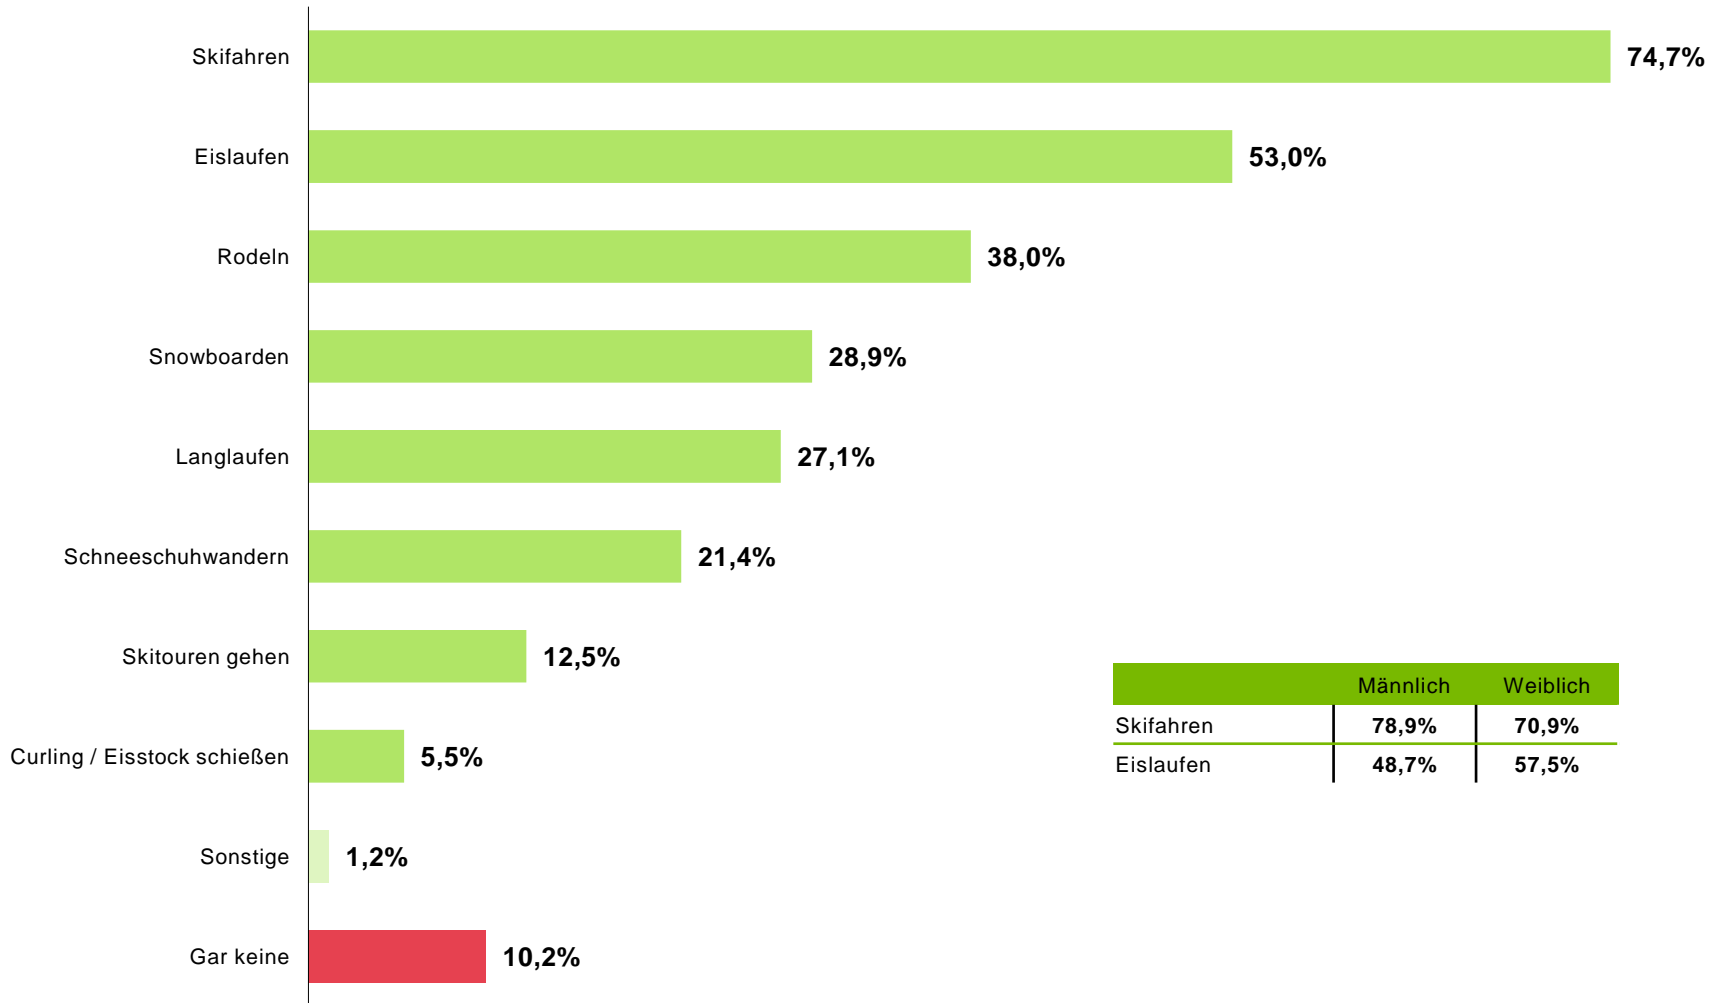

Wintersport-Arten, die Kinder erlernen sollten

Welche Wintersport-Arten sollten Ihrer Meinung nach Kindern heutzutage bevorzugt näher gebracht werden (z.B. privat oder über Schulkurse etc.)?
n=1.000 || Mehrfach-Nennung möglich