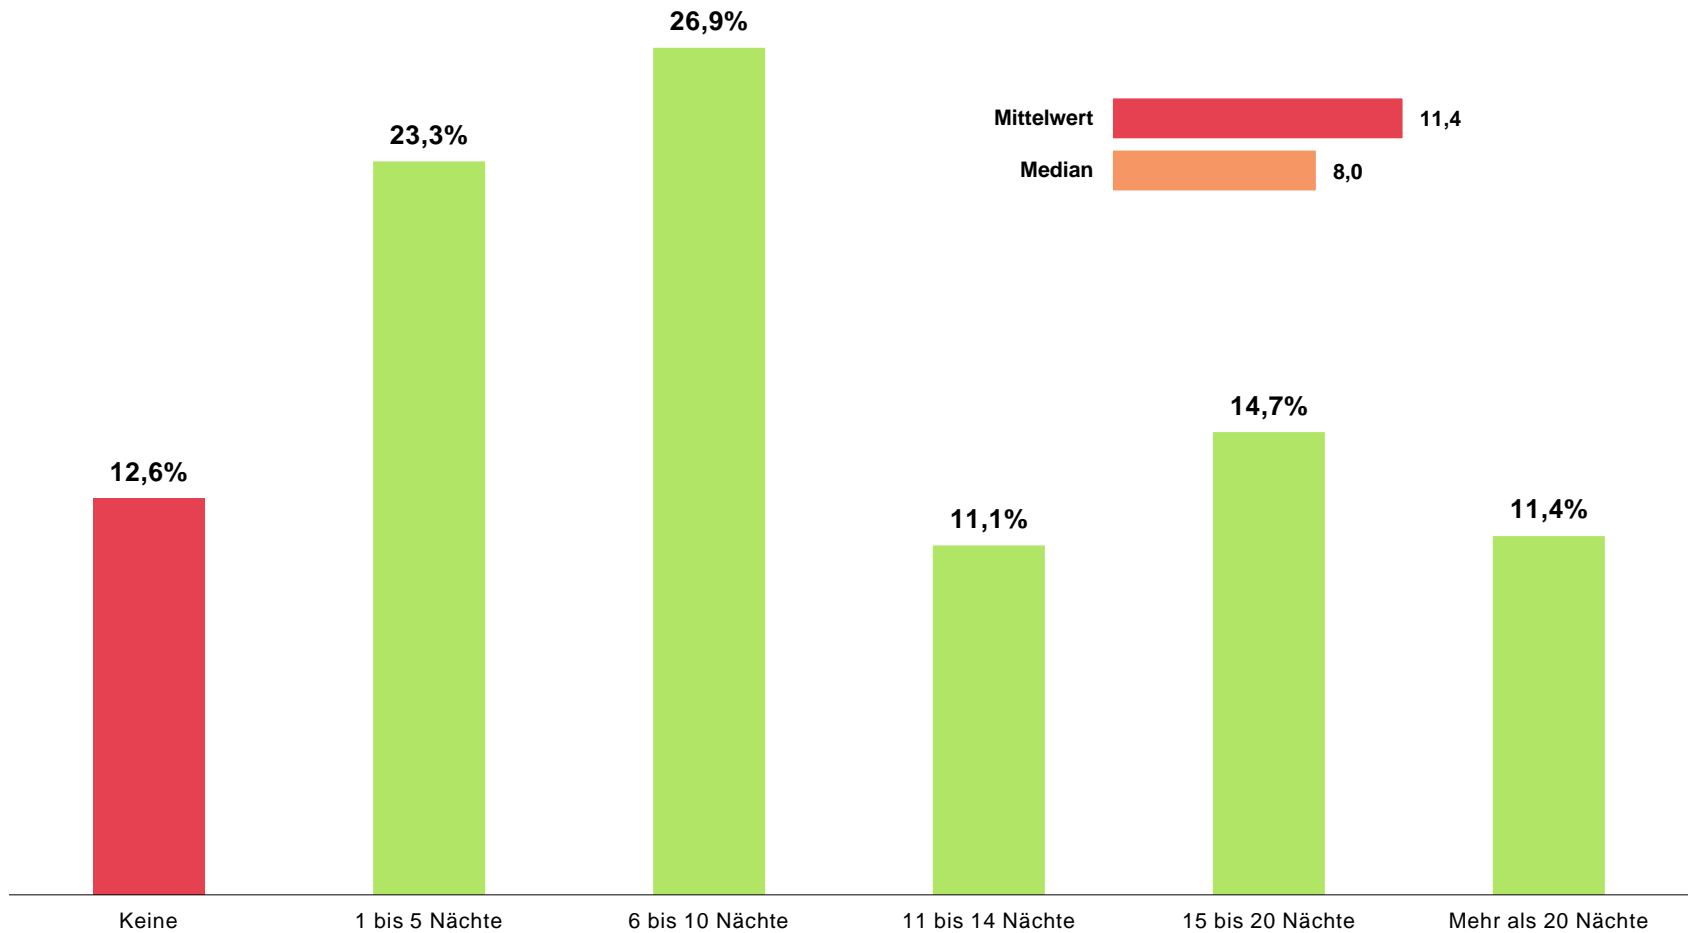

Privatreisen: Hotelnächte pro Jahr

[...] Wenn Sie an private Reisen denken - wie viele Nächte verbringen Sie pro Jahr im Durchschnitt in einem Hotel oder in einem Hotel-Apartment? [...] || n=1.000