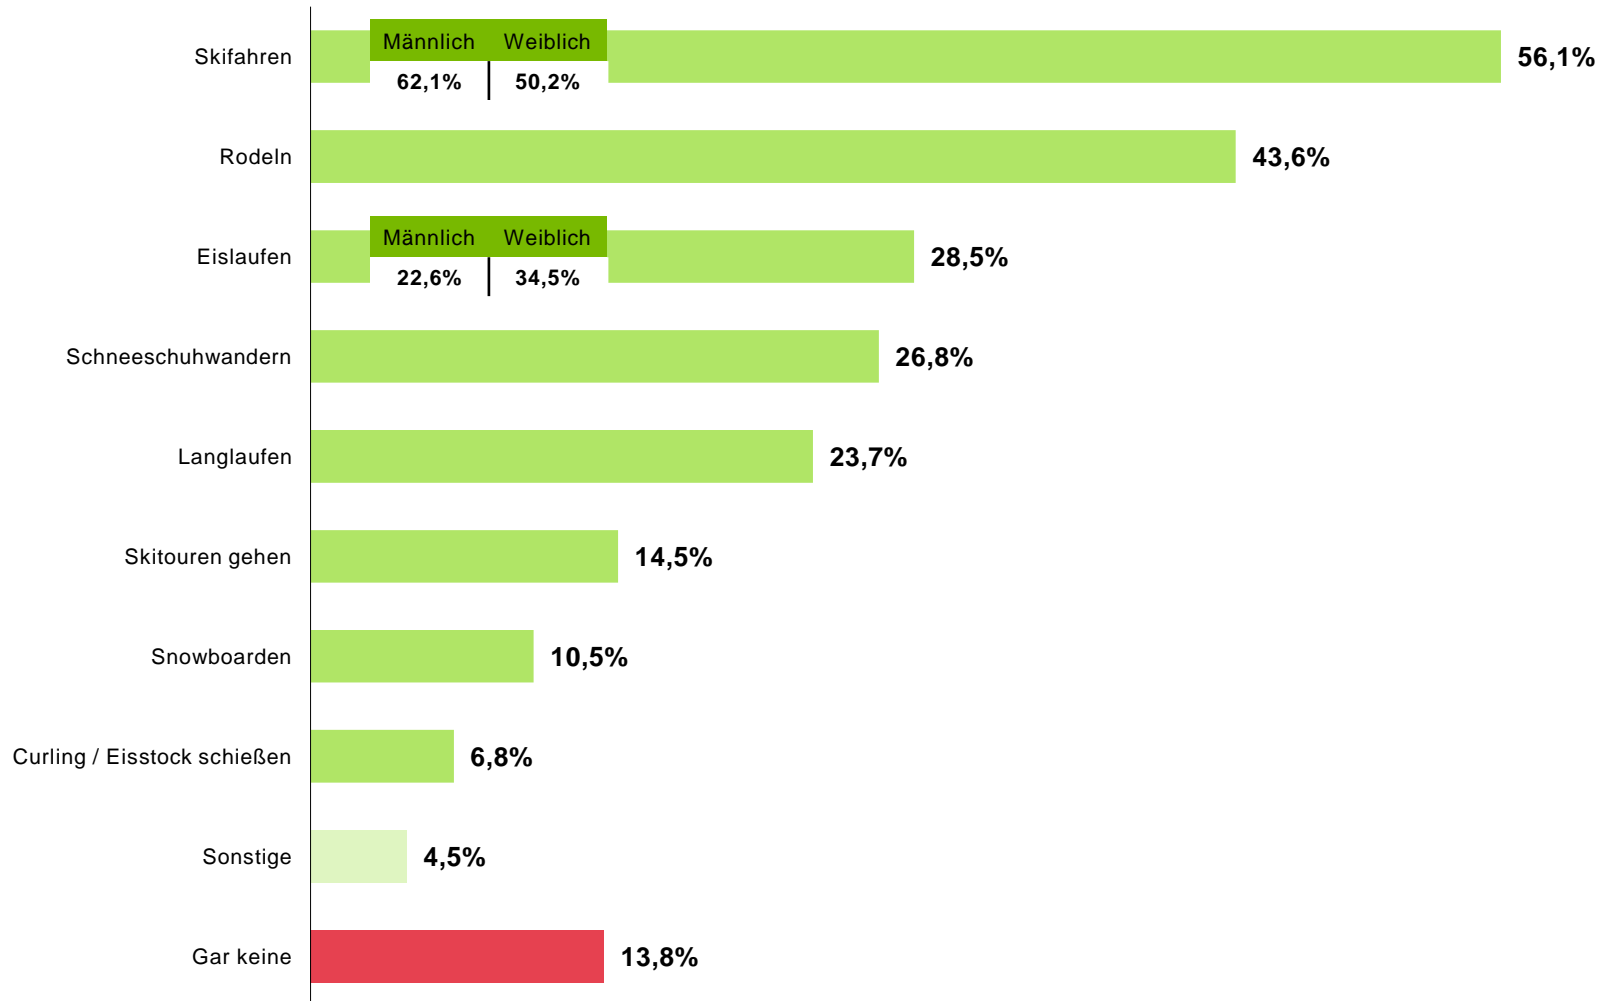

Wintersport-Urlaub: wichtige Aspekte

Wie wichtig sind bzw. wären Ihnen die folgenden Aspekte bei einem Wintersport-Urlaub? || Basis: Lehnen Wintersport-Urlaube nicht generell ab || n=903 || Top-2-Box: sehr wichtig / eher wichtig

Optimale Skiregion

1 = Ort mit viel Infrastruktur und Unterhaltungsmöglichkeiten

6 = Ort, der viel Ruhe und Entschleunigung ausstrahlt

■ 1 ■ 2 ■ 3 ■ 4 ■ 5 ■ 6

Wenn Sie an die optimale Skiregion für einen Wintersport-Urlaub denken, was würden Sie bevorzugen: Einen Ort mit viel Infrastruktur und Unterhaltungsmöglichkeiten, vielen Restaurants, Bars, Geschäften etc., oder einen ruhigen Ort, mit der notwendigsten Infrastruktur, der viel Ruhe und Entschleunigung ausstrahlt? [...] || Basis: Lehnen Wintersport-Urlaube nicht generell ab || n=903

Interessante Wintersport-Arten

Welche Wintersport-Arten sind für Sie im Rahmen eines Wintersport-Urlaubs ganz grundsätzlich interessant? ||
Basis: Lehnen Wintersport-Urlaube nicht generell ab || n=903 || Mehrfach-Nennung möglich