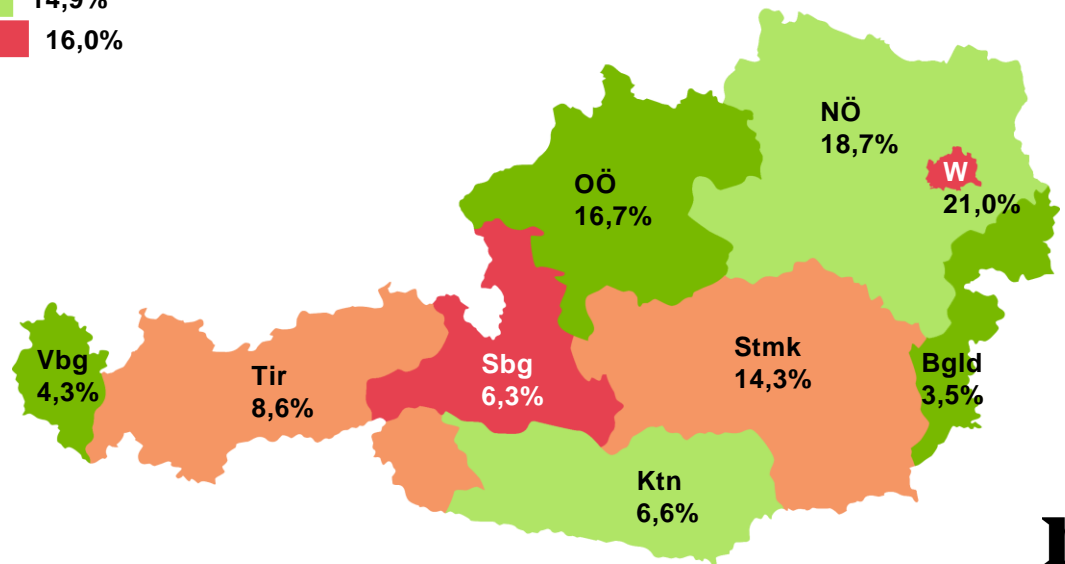

Wintersport-Urlaub im Fokus

Schifoan is des leiwandste, wenn ma si's nu leisten kann

Oktober 2022

marketagent.

Umfrage-Basics

Auftraggeber	Eigenstudie
Methode	CAWI Marketagent Online Access Panel
Sample-Größe	n = 1.000 Netto-Interviews
Kernzielgruppe	Personen im Alter zwischen 18 und 75 Jahren Inzidenz: 100%
Quotensteuerung	Sample repräsentativ für die österreichische Bevölkerung Random Selection
Feldzeit	19.09.2022 – 03.10.2022
Studienumfang	38 Fragen
Mobile Teilnahme	58,2%
Daten-Cleaning	70 Respondent*innen

Zusammensetzung des Samples | n = 1.000

♂ 49,7% ♀ 50,1% Divers: 0,2%

Sample Total	18 - 19	2,7%
	20 - 29	17,0%
	30 - 39	18,6%
	40 - 49	18,1%
	50 - 59	21,2%
	60 - 69	15,4%
	70 - 75	7,0%

Quick Reader

- Ein Sechstel der Bevölkerung(15%) hat heuer fix einen Wintersport-Urlaub geplant
- Ein Großteil setzt beim Winterurlaub auf Entschleunigung & Wellness
- Für 92% stellt Wintersport ein österreichisches Kulturgut dar
- Drei Viertel erwarten, dass die Energiekrise den Ski-Urlaub verteuert
- 88% finden, dass die Kosten für Wintersport in den letzten 10 Jahren gestiegen sind