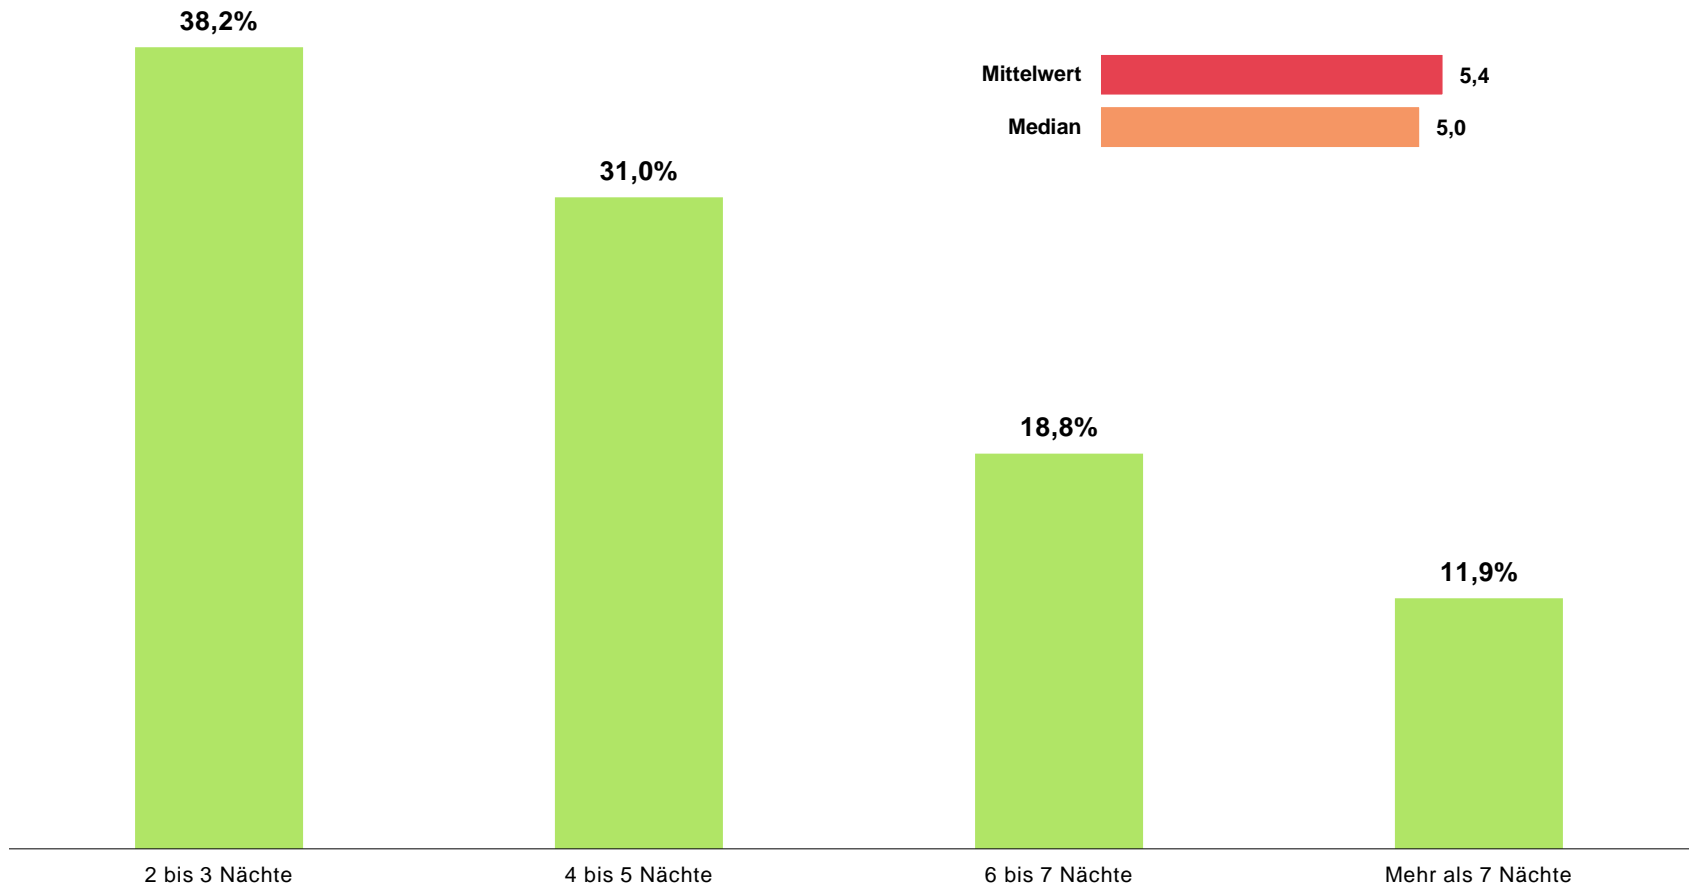

Heuriger Wintersport-Urlaub: Hotelnächte

Wie viele Nächte werden Sie in dieser Wintersaison (Oktober 2022 bis April 2023) voraussichtlich in einem Hotel oder in einem Hotel-Apartment verbringen, um Wintersport-Urlaub zu machen? [...] || Basis: Winter-Urlaub wurde gebucht/ geplant/ wird vielleicht gebucht || n=377