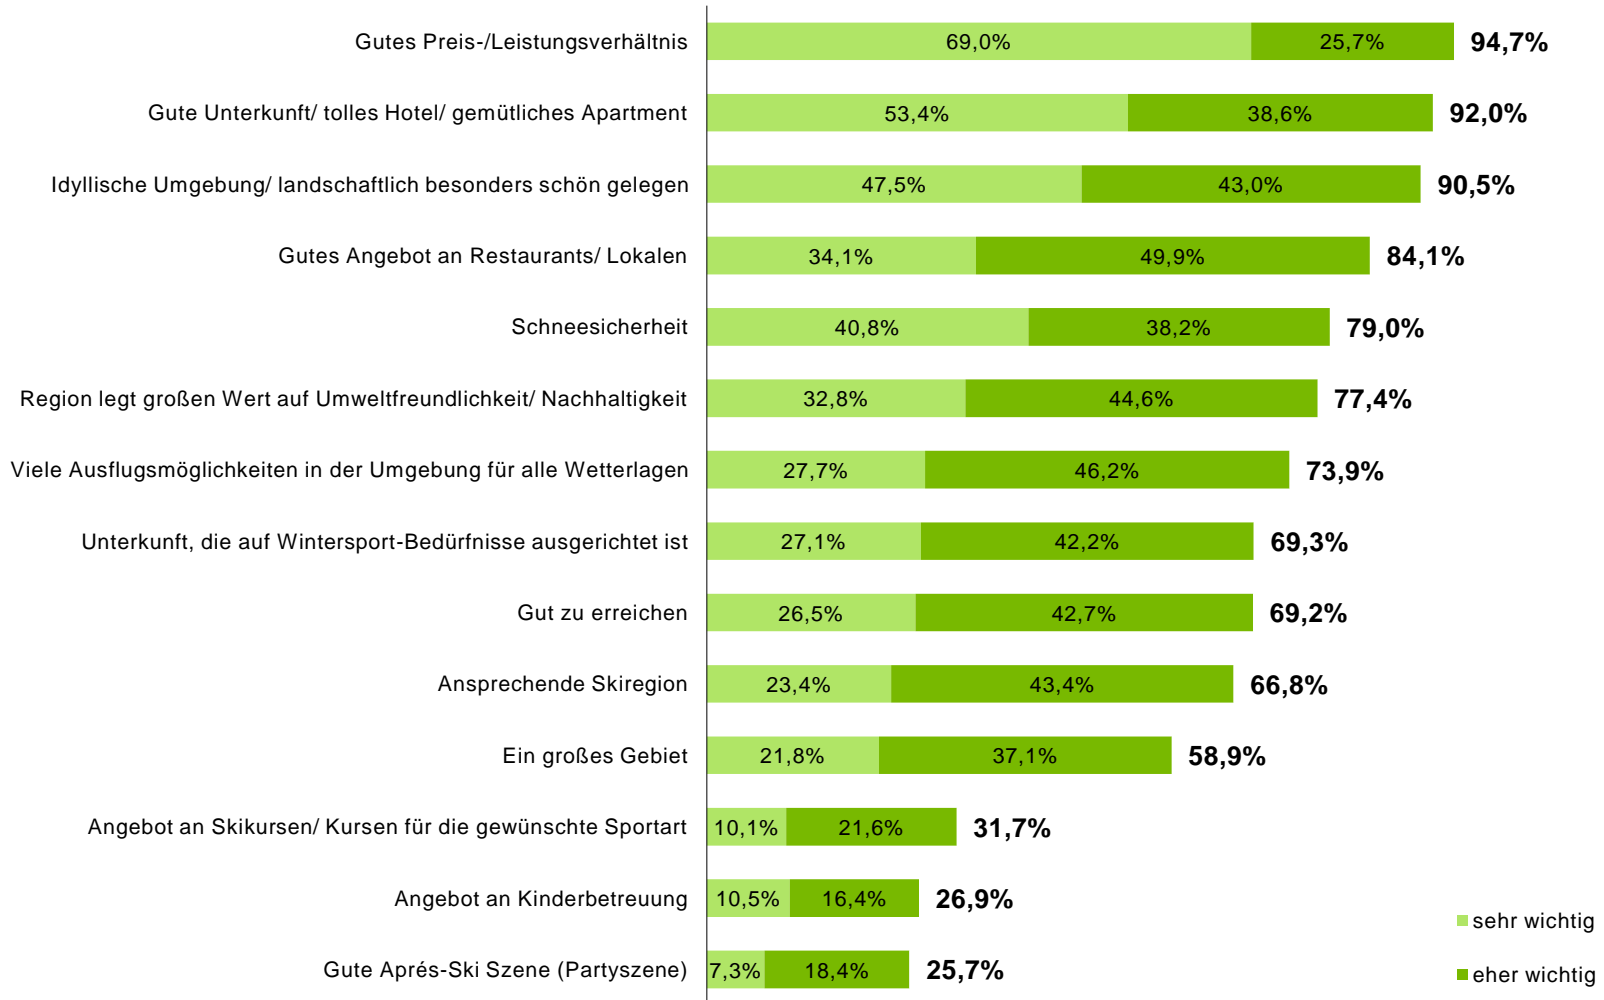

Wintersport-Urlaub: wichtige Aspekte

Wie wichtig sind bzw. wären Ihnen die folgenden Aspekte bei einem Wintersport-Urlaub? || Basis: Lehnen Wintersport-Urlaube nicht generell ab || n=903 || Top-2-Box: sehr wichtig / eher wichtig