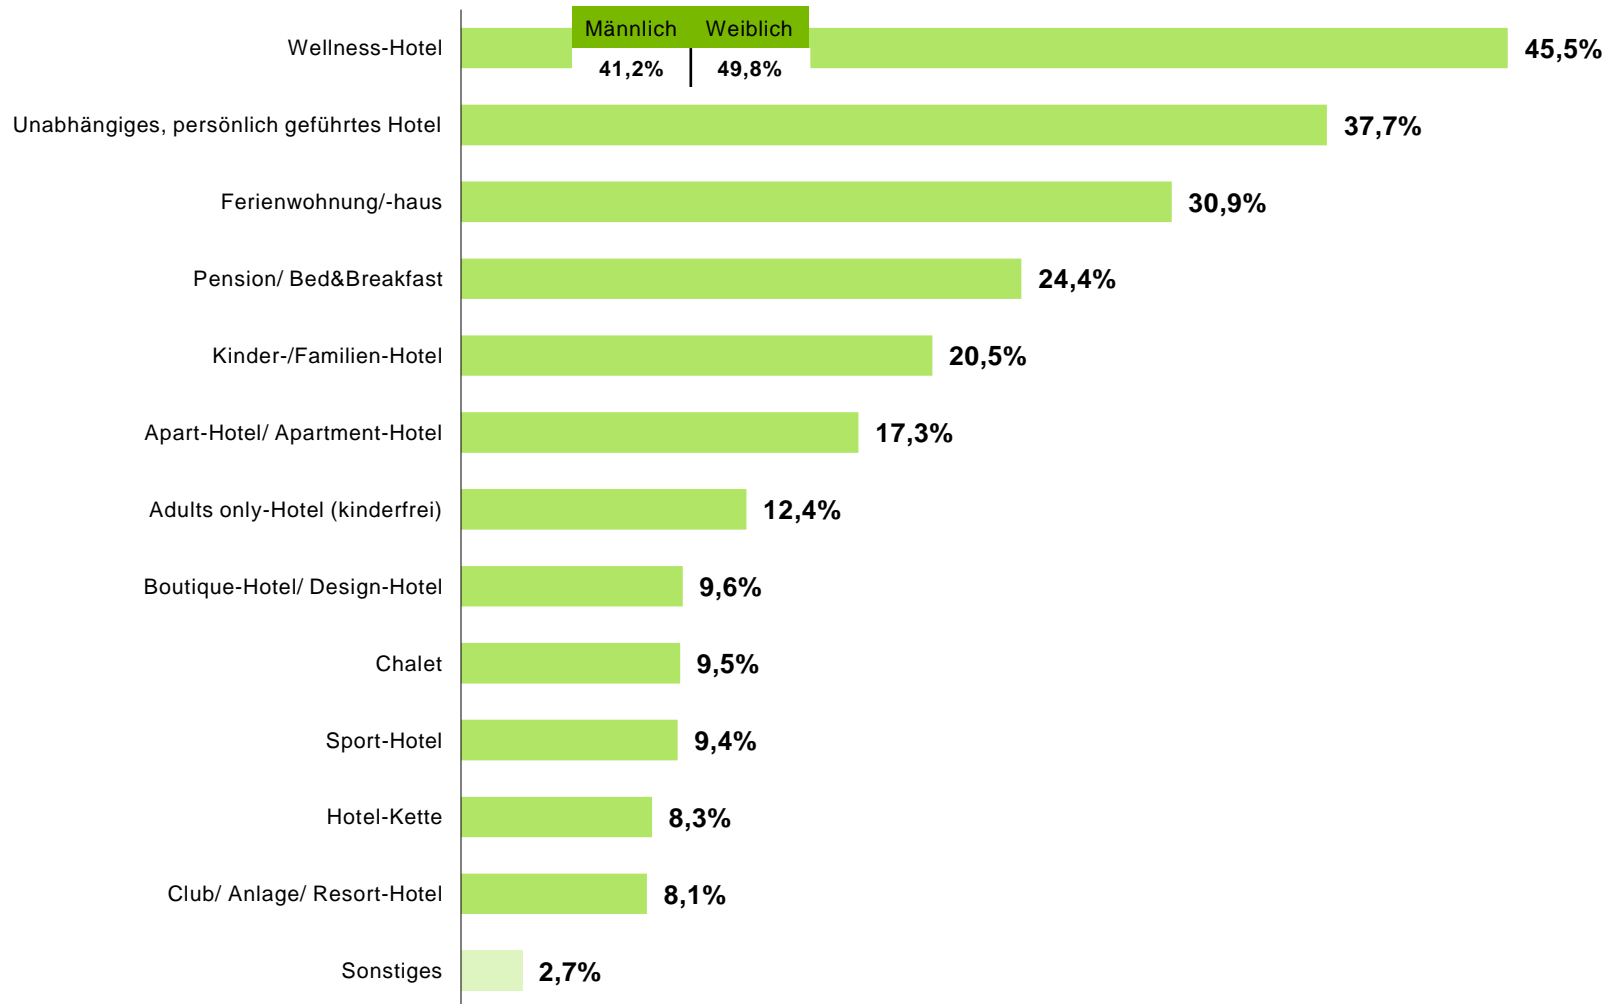

Präferierter Hotel-Typ für ein Wintersport-Hotel

Welchen Hotel-Typ würden Sie für ein Wintersport-Hotel bevorzugen? [...] || Basis: Lehnen Wintersport-Urlaube nicht generell ab || n=903 || Mehrfach-Nennung möglich