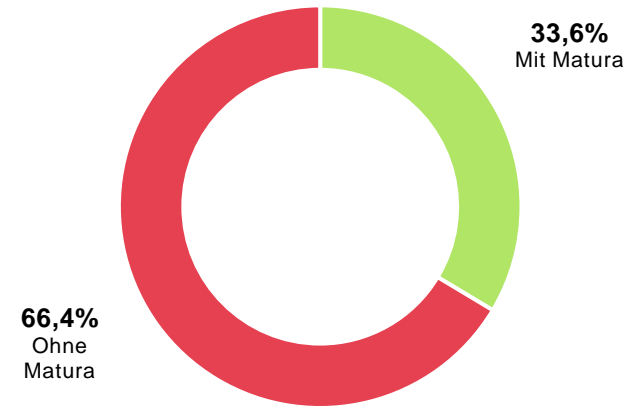

Wintersport-Urlaub im Fokus

Schifoan is des leiwandste, wenn ma si's nu leisten kann

Oktober 2022

marketagent.

Umfrage-Basics

Auftraggeber	Eigenstudie
Methode	CAWI Marketagent Online Access Panel
Sample-Größe	n = 1.000 Netto-Interviews
Kernzielgruppe	Personen im Alter zwischen 18 und 75 Jahren Inzidenz: 100%
Quotensteuerung	Sample repräsentativ für die österreichische Bevölkerung Random Selection
Feldzeit	19.09.2022 – 03.10.2022
Studienumfang	38 Fragen
Mobile Teilnahme	58,2%
Daten-Cleaning	70 Respondent*innen

Zusammensetzung des Samples | n = 1.000

♂ 49,7% ♀ 50,1% Divers: 0,2%

Sample Total	18 - 19	2,7%
	20 - 29	17,0%
	30 - 39	18,6%
	40 - 49	18,1%
	50 - 59	21,2%
	60 - 69	15,4%
	70 - 75	7,0%

Quick Reader

- Ein Sechstel der Bevölkerung(15%) hat heuer fix einen Wintersport-Urlaub geplant
- Ein Großteil setzt beim Winterurlaub auf Entschleunigung & Wellness
- Für 92% stellt Wintersport ein österreichisches Kulturgut dar
- Drei Viertel erwarten, dass die Energiekrise den Ski-Urlaub verteuert
- 88% finden, dass die Kosten für Wintersport in den letzten 10 Jahren gestiegen sind