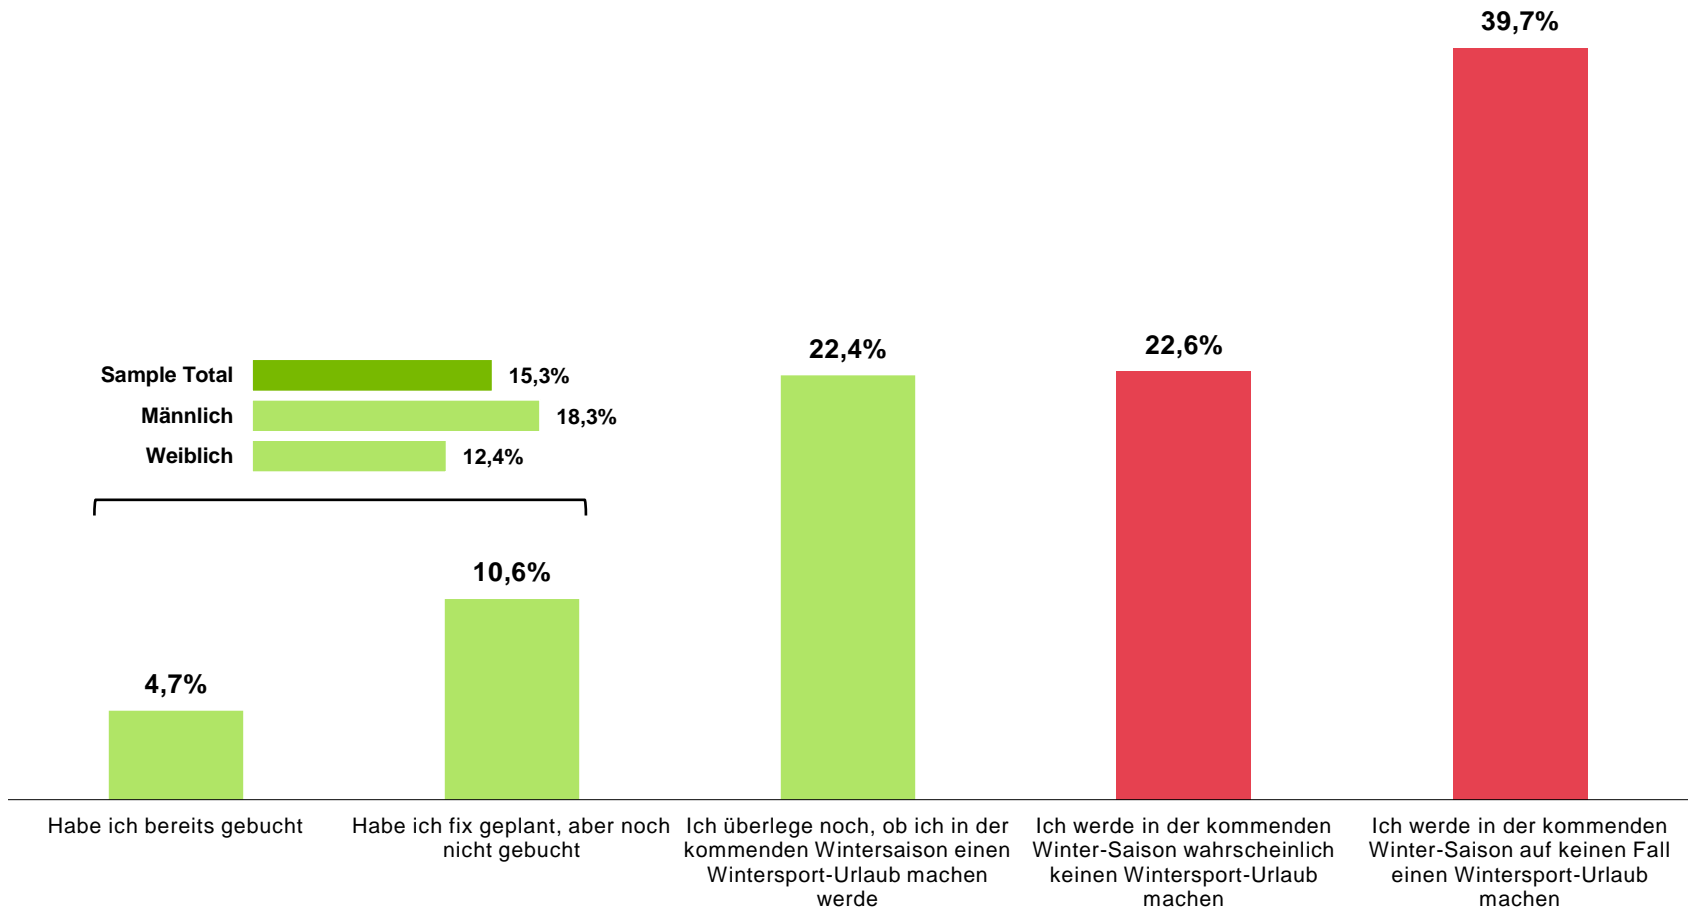

Wintersport-Urlaub in der kommenden Saison

Inwieweit planen Sie, in der kommenden Wintersaison (Oktober 2022 bis April 2023) einen Wintersport-Urlaub zu machen? [...] || n=1.000