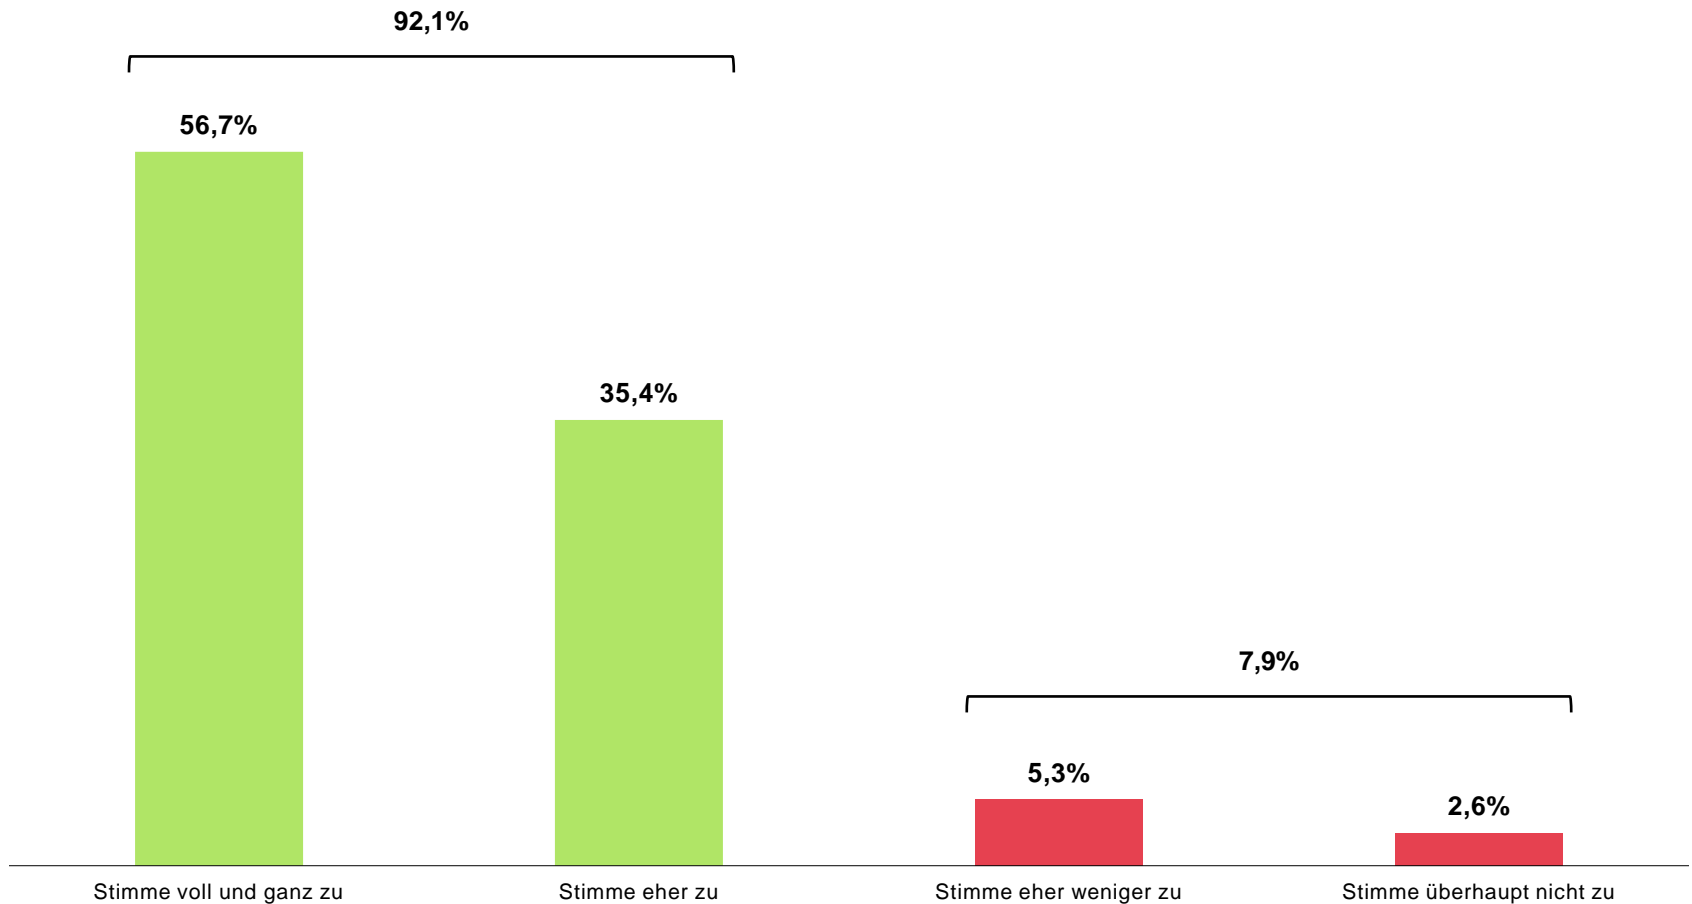

Aussage: Wintersport ist ein Kulturgut in Österreich

Inwieweit stimmen Sie der folgenden Aussage zu: Wintersport ist ein Kulturgut in Österreich. || n=1.000 || MW 1,5