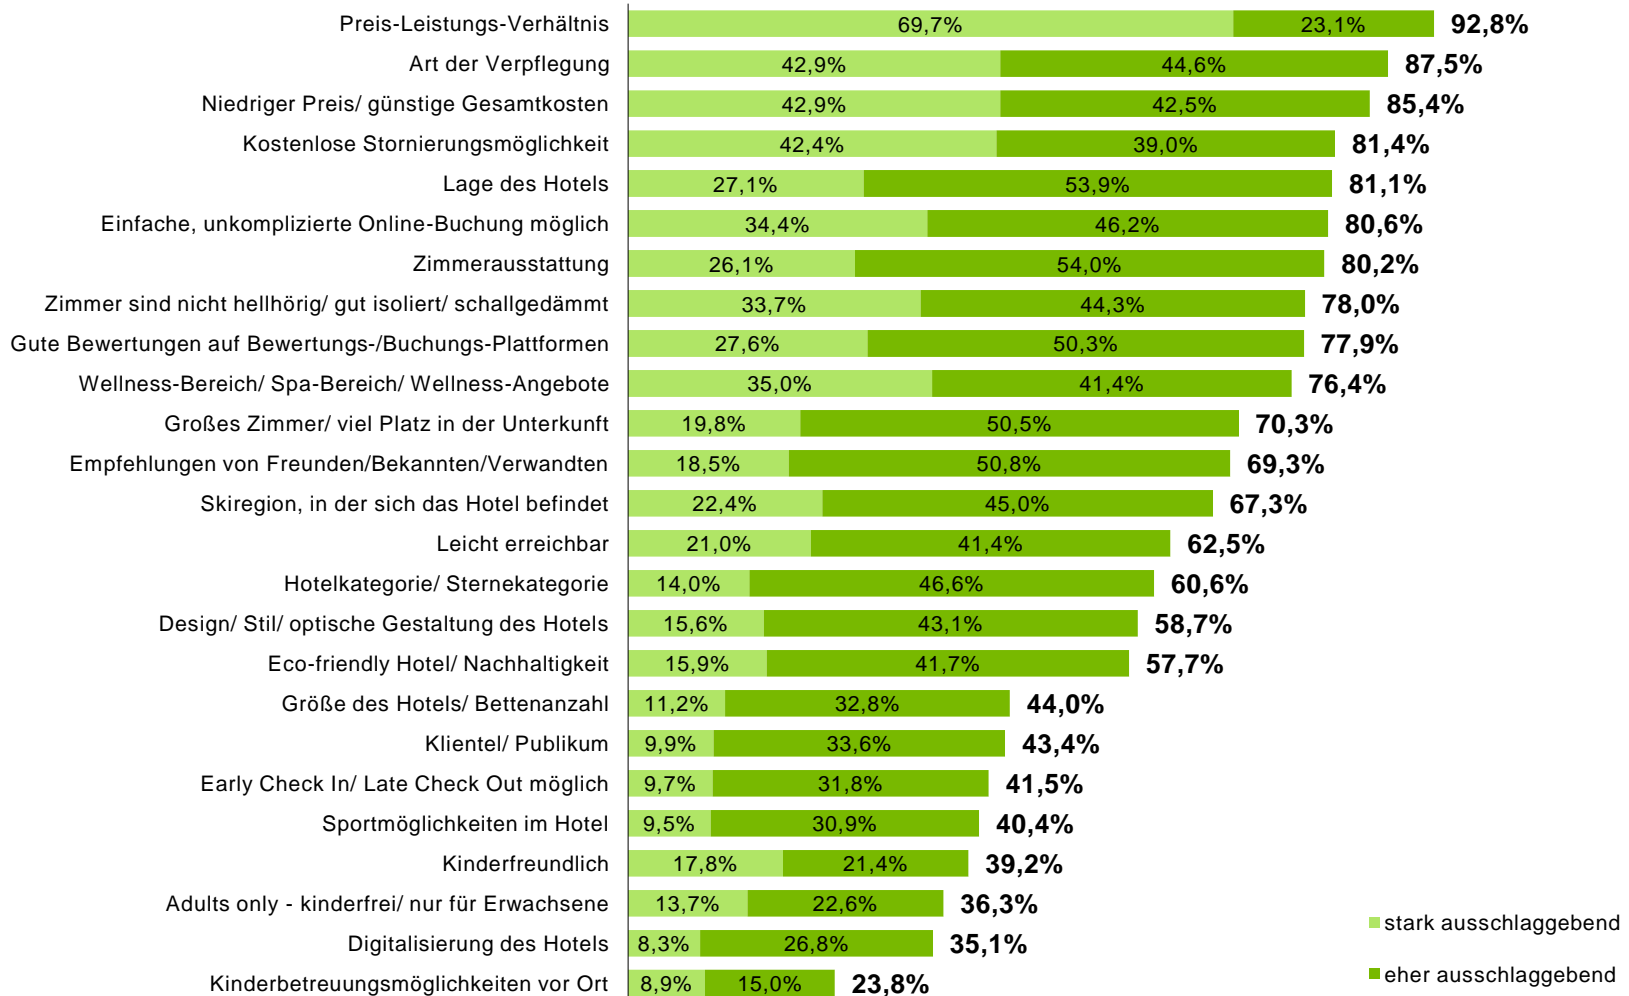

Planungsablauf: Wintersport-Urlaub

Das ideale Wintersport-Hotel

Was macht für Sie das ideale Wintersport-Hotel aus, welche Aspekte/ Einrichtungen sollten unbedingt vorhanden sein? ||

Basis: Lehnen Wintersport-Urlaube nicht generell ab || n=903 || Mehrfach-Nennung möglich

Ausschlaggebende Aspekte für ein Wintersport-Hotel

Wie ausschlaggebend sind bzw. wären die folgenden Aspekte für Ihre Entscheidung für ein bestimmtes Wintersport-Hotel? | Basis: Lehnen Wintersport-Urlaube nicht generell ab || n=903 || Top-2-Box: stark ausschlaggebend / eher ausschlaggebend