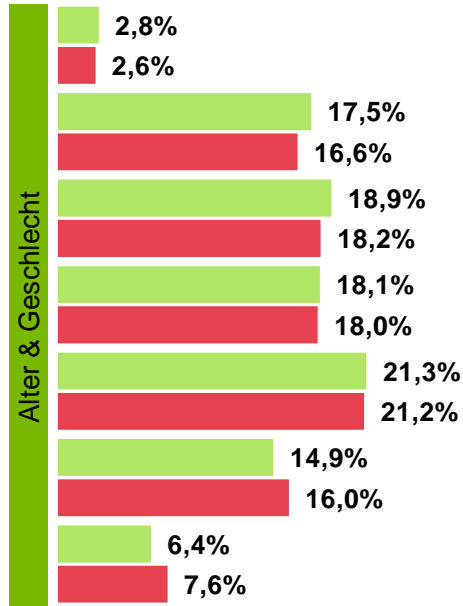

Wintersport-Urlaub im Fokus

Schifoan is des leiwandste, wenn ma si's nu leisten kann

Oktober 2022

marketagent.

Umfrage-Basics

Auftraggeber	Eigenstudie
Methode	CAWI Marketagent Online Access Panel
Sample-Größe	n = 1.000 Netto-Interviews
Kernzielgruppe	Personen im Alter zwischen 18 und 75 Jahren Inzidenz: 100%
Quotensteuerung	Sample repräsentativ für die österreichische Bevölkerung Random Selection
Feldzeit	19.09.2022 – 03.10.2022
Studienumfang	38 Fragen
Mobile Teilnahme	58,2%
Daten-Cleaning	70 Respondent*innen

Zusammensetzung des Samples | n = 1.000

♂ 49,7% ♀ 50,1% Divers: 0,2%

Sample Total	18 - 19	2,7%
	20 - 29	17,0%
	30 - 39	18,6%
	40 - 49	18,1%
	50 - 59	21,2%
	60 - 69	15,4%
	70 - 75	7,0%

Quick Reader

- Ein Sechstel der Bevölkerung(15%) hat heuer fix einen Wintersport-Urlaub geplant
- Ein Großteil setzt beim Winterurlaub auf Entschleunigung & Wellness
- Für 92% stellt Wintersport ein österreichisches Kulturgut dar
- Drei Viertel erwarten, dass die Energiekrise den Ski-Urlaub verteuert
- 88% finden, dass die Kosten für Wintersport in den letzten 10 Jahren gestiegen sind