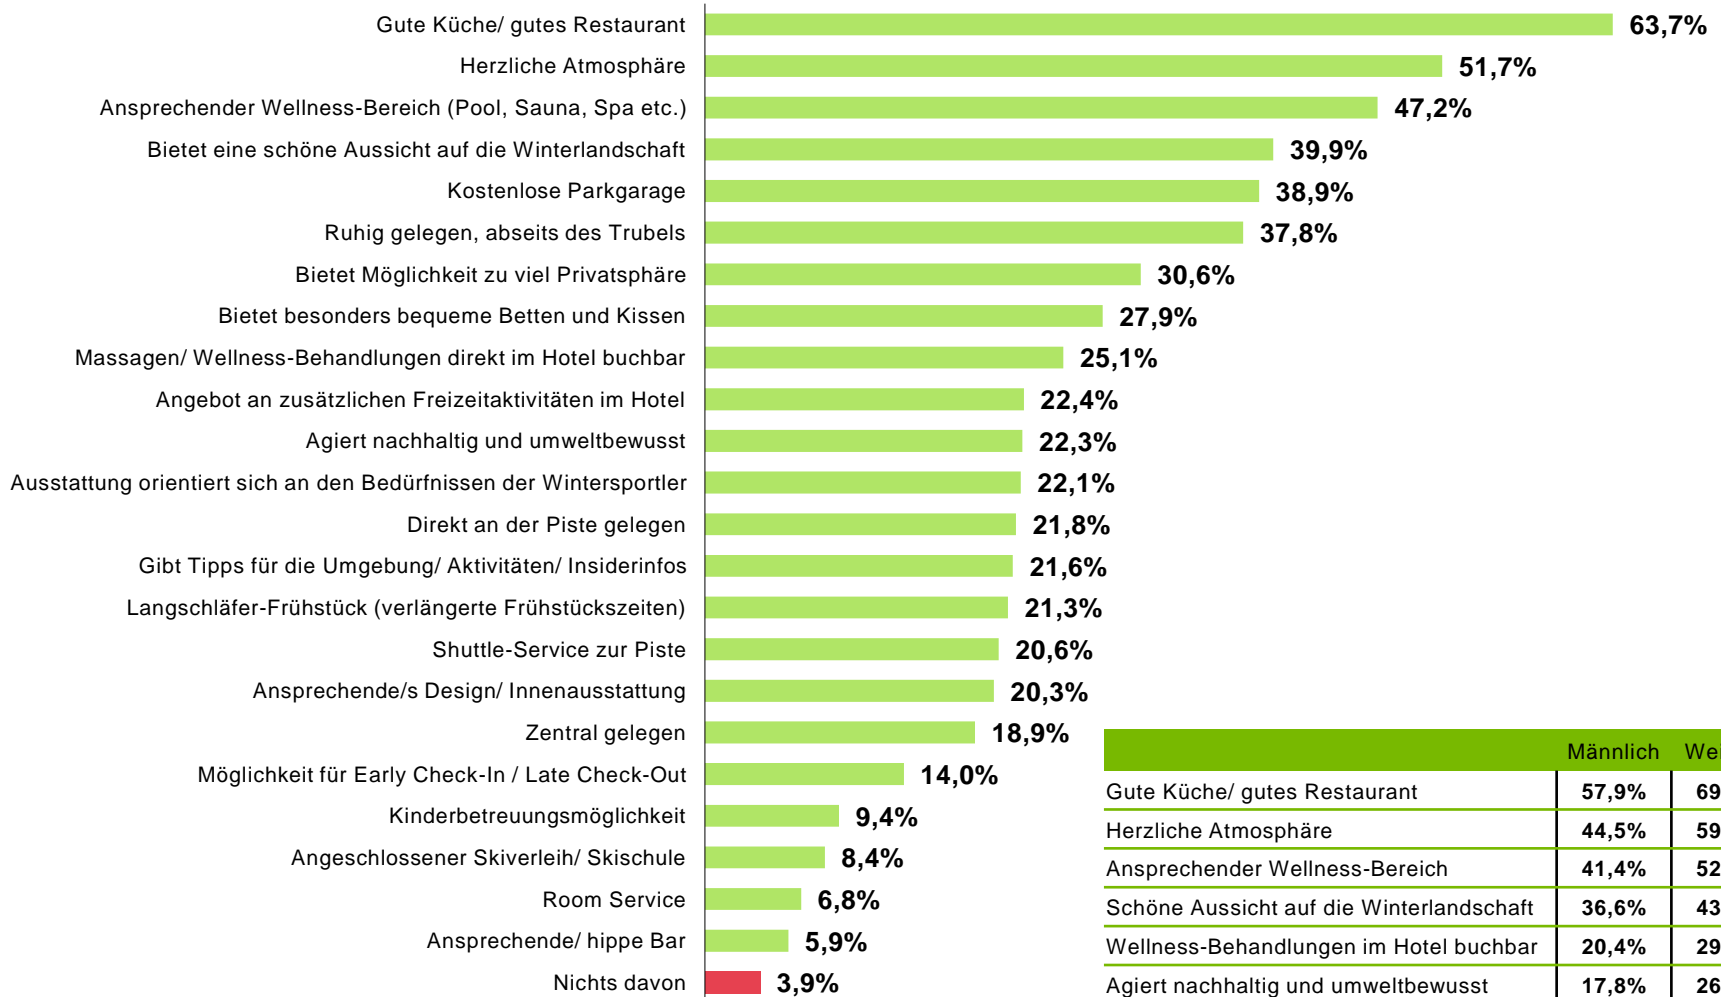

Das ideale Wintersport-Hotel

Was macht für Sie das ideale Wintersport-Hotel aus, welche Aspekte/ Einrichtungen sollten unbedingt vorhanden sein? ||

Basis: Lehnen Wintersport-Urlaube nicht generell ab || n=903 || Mehrfach-Nennung möglich