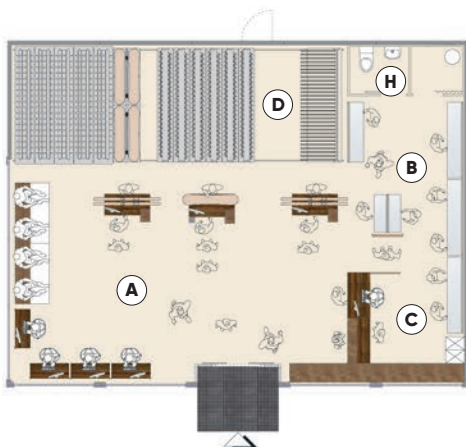

Bar / Bistro

Shop Design

Rental & Storage

Elemente / Module

A - Rental
B - Shop

C - Ski School
D - Depot

E - Tuning
F - Bar/Bistro

G - Ticket Office
H - WC

I - Staff Room

XXXLarge / 800 m²

Large / 200 m²

XSmall / 100 m²

THALER SHOWROOM / Bahnhofstraße 5, 6781 Bartholomäberg / Austria

Terminvereinbarung
+43 5556 77857

NEUER STANDORT SHOWROOM ERÖFFNUNG

In unserem neuen Showroom erleben Sie hochmoderne Technologie hautnah. Gerne zeigen wir Ihnen unsere Ski-Tuning-Anlage in Aktion. Wir tunen Ihre Ski und testen diese anschließend in einem der vier nahe gelegenen Skigebieten. Tauchen Sie ein in die Welt von THALER. Entdecken Sie die Vorteile unserer Produktpalette und die Möglichkeiten, die sich Ihnen damit bieten.