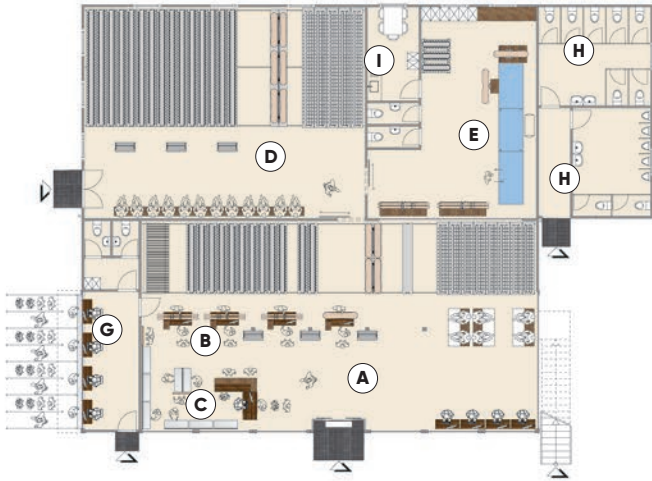

Bar / Bistro

Shop Design

Rental & Storage

Elemente / Module

A - Rental
B - Shop

C - Ski School
D - Depot

E - Tuning
F - Bar/Bistro

G - Ticket Office
H - WC

I - Staff Room

XXXLarge / 800 m²

Large / 200 m²

XSmall / 100 m²

THALER SHOWROOM / Bahnhofstraße 5, 6781 Bartholomäberg / Austria

Terminvereinbarung
+43 5556 77857

NEUER STANDORT SHOWROOM ERÖFFNUNG

In unserem neuen Showroom erleben Sie hochmoderne Technologie hautnah. Gerne zeigen wir Ihnen unsere Ski-Tuning-Anlage in Aktion. Wir tunen Ihre Ski und testen diese anschließend in einem der vier nahe gelegenen Skigebieten. Tauchen Sie ein in die Welt von THALER. Entdecken Sie die Vorteile unserer Produktpalette und die Möglichkeiten, die sich Ihnen damit bieten.