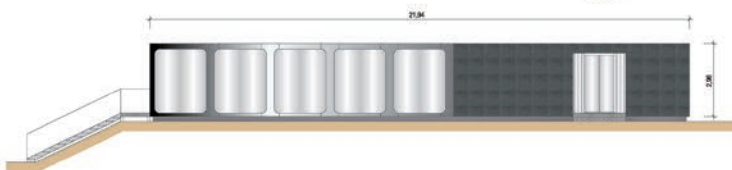

Large / 200 m²