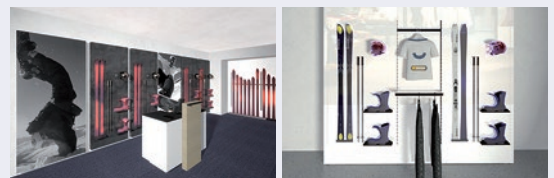

Shop Design