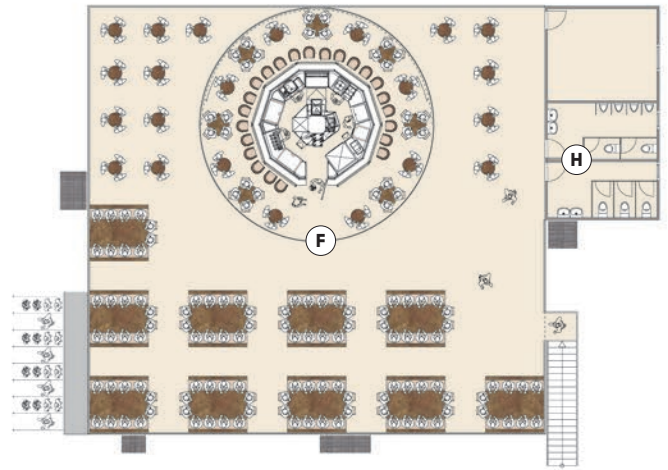

Bar / Bistro

Shop Design

Rental & Storage

Elemente / Module

A - Rental
B - Shop

C - Ski School
D - Depot

E - Tuning
F - Bar/Bistro

G - Ticket Office
H - WC

I - Staff Room

XXXLarge / 800 m²

Large / 200 m²

XSmall / 100 m²

THALER SHOWROOM / Bahnhofstraße 5, 6781 Bartholomäberg / Austria

Terminvereinbarung
+43 5556 77857

NEUER STANDORT SHOWROOM ERÖFFNUNG

In unserem neuen Showroom erleben Sie hochmoderne Technologie hautnah. Gerne zeigen wir Ihnen unsere Ski-Tuning-Anlage in Aktion. Wir tunen Ihre Ski und testen diese anschließend in einem der vier nahe gelegenen Skigebieten. Tauchen Sie ein in die Welt von THALER. Entdecken Sie die Vorteile unserer Produktpalette und die Möglichkeiten, die sich Ihnen damit bieten.