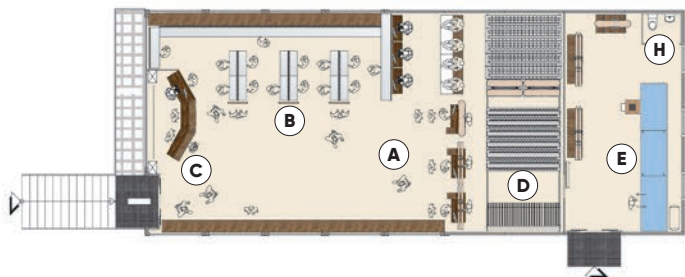

Bar / Bistro

Shop Design

Rental & Storage

Elemente / Module

A - Rental
B - Shop

C - Ski School
D - Depot

E - Tuning
F - Bar/Bistro

G - Ticket Office
H - WC

I - Staff Room

XXXLarge / 800 m²

Large / 200 m²

XSmall / 100 m²

THALER SHOWROOM / Bahnhofstraße 5, 6781 Bartholomäberg / Austria

Terminvereinbarung
+43 5556 77857

NEUER STANDORT SHOWROOM ERÖFFNUNG

In unserem neuen Showroom erleben Sie hochmoderne Technologie hautnah. Gerne zeigen wir Ihnen unsere Ski-Tuning-Anlage in Aktion. Wir tunen Ihre Ski und testen diese anschließend in einem der vier nahe gelegenen Skigebieten. Tauchen Sie ein in die Welt von THALER. Entdecken Sie die Vorteile unserer Produktpalette und die Möglichkeiten, die sich Ihnen damit bieten.